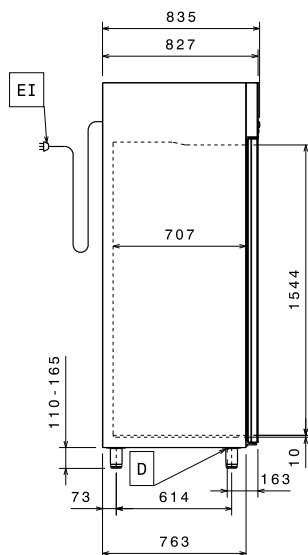

Front

Sida

EI = Elektrisk anslutning

Topp

Elektricitet

Spänning:	727963 (ESP71GRC)	220-240 V/1 ph/50 Hz
Effekt, max:		0.3 kW

Viktig information

Bruttokapacitet	670 liter
Nettovolym:	503 liter
Yttermått, bredd	710 mm
Yttermått, djup	835 mm
Yttermått, djup med dörrar öppna:	1480 mm
Yttermått, höjd	2050 mm
Antal och typ av dörrar:	1 glas
Antal och storlek av galler (ingår):	4 - GN 2/1
Material utvändigt:	304 AISI
Material invändigt:	304 AISI
Inre paneler material:	304 AISI
Antal positioner och delning:	44; 30 mm