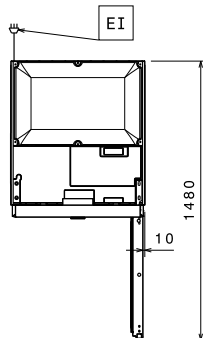

Front

Sida

EI = Elektrisk anslutning

Topp

Elektricitet

Spänning:	727963 (ESP71GRC)	220-240 V/1 ph/50 Hz
Effekt, max:		0.3 kW

Viktig information

Bruttokapacitet	670 liter
Nettovolym:	503 liter
Yttermått, bredd	710 mm
Yttermått, djup	835 mm
Yttermått, djup med dörrar öppna:	1480 mm
Yttermått, höjd	2050 mm
Antal och typ av dörrar:	1 glas
Antal och storlek av galler (ingår):	4 - GN 2/1
Material utvändigt:	304 AISI
Material invändigt:	304 AISI
Inre paneler material:	304 AISI
Antal positioner och delning:	44; 30 mm