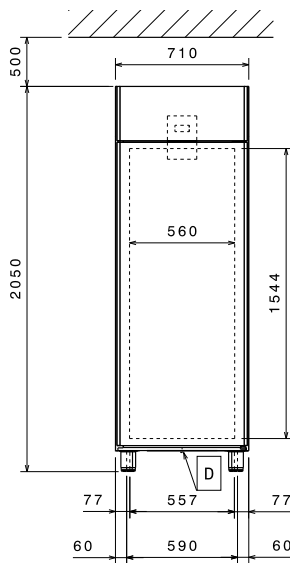

Front

Sida

EI = Elektrisk anslutning

Topp

Elektricitet

Spänning:	727963 (ESP71GRC)	220-240 V/1 ph/50 Hz
Effekt, max:		0.3 kW

Viktig information

Bruttokapacitet	670 liter
Nettovolym:	503 liter
Yttermått, bredd	710 mm
Yttermått, djup	835 mm
Yttermått, djup med dörrar öppna:	1480 mm
Yttermått, höjd	2050 mm
Antal och typ av dörrar:	1 glas
Antal och storlek av galler (ingår):	4 - GN 2/1
Material utvändigt:	304 AISI
Material invändigt:	304 AISI
Inre paneler material:	304 AISI
Antal positioner och delning:	44; 30 mm